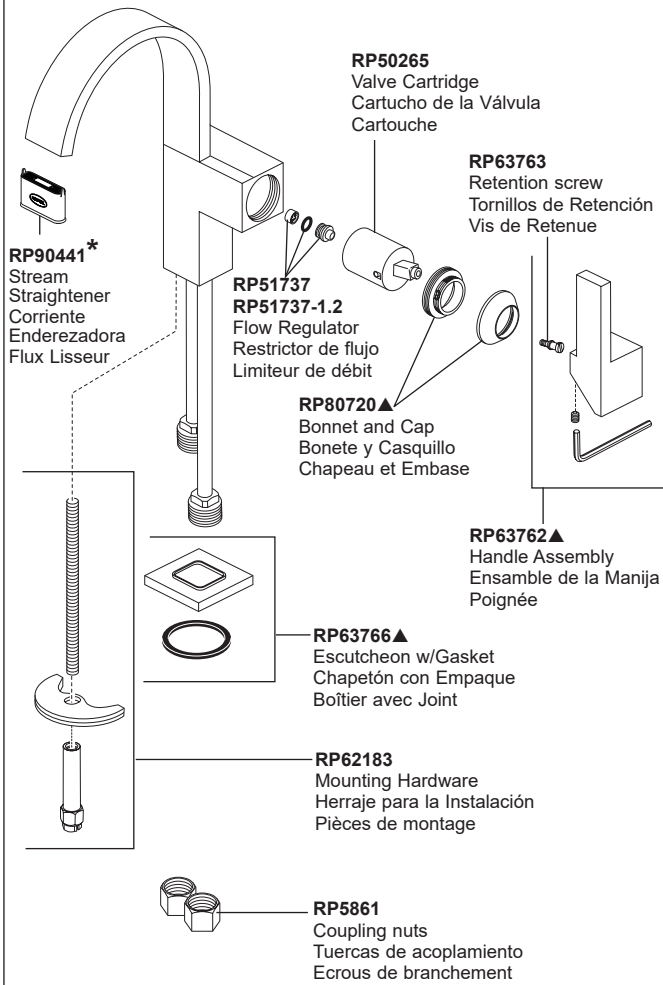

65080LF-▲**65480LF-▲**

* Component must be replaced once removed. This is not a user-serviceable part.

Debe reemplazar el componente una vez que lo ha retirado.
Esto no es una pieza que puede ser reparada por el usuario.

Le composant doit être remplacé une fois qu'il a été enlevé. Il ne peut être réparé.

▲Specify Finish / Especificque el Acabado / Précisez le Fini