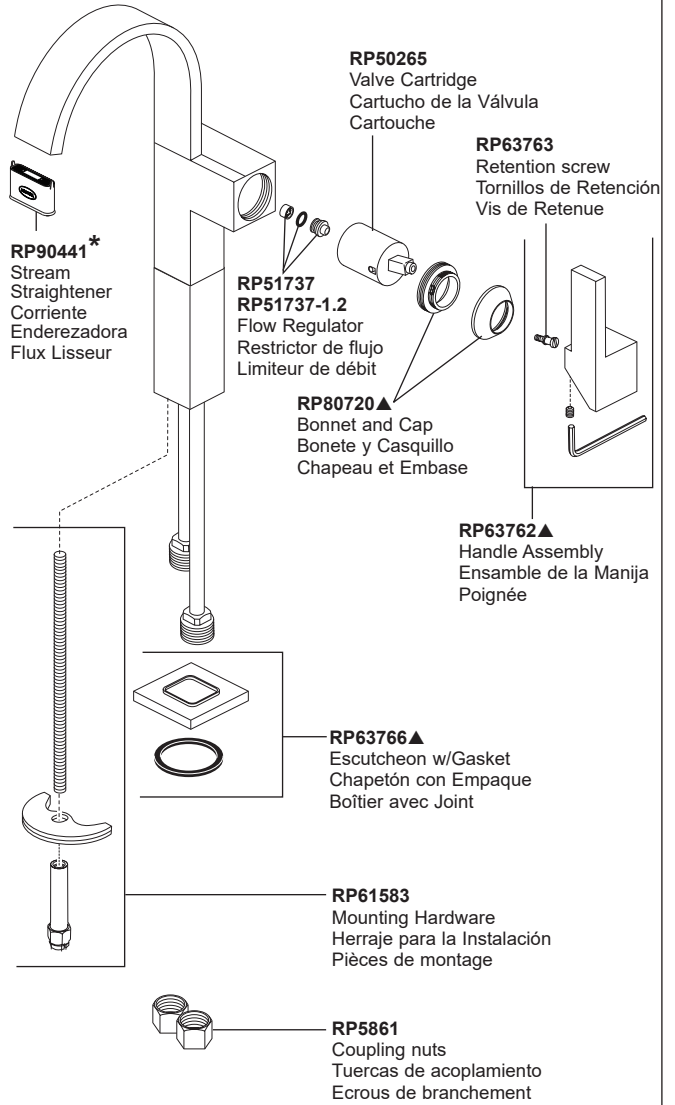

65080LF-▲**65480LF-▲**

* Component must be replaced once removed. This is not a user-serviceable part.

Debe reemplazar el componente una vez que lo ha retirado.
Esto no es una pieza que puede ser reparada por el usuario.

Le composant doit être remplacé une fois qu'il a été enlevé. Il ne peut être réparé.

▲Specify Finish / Especificque el Acabado / Précisez le Fini